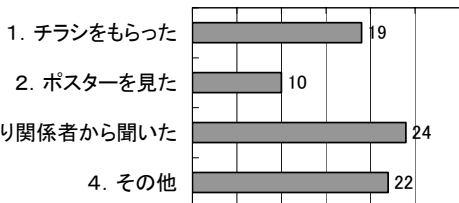

2006 あったか北大江まち祭りアンケートの結果

大人の回答(76)

1. 「あったか北大江まち祭り」はどこで知りましたか？(1つに○)

2. 楽しかった行事はどれですか？(当てはまるもの全部に○)

3. 今年のあったか北大江まち祭りは「再開発コーディネーター協会」の支援と、ボランティアの皆さんの協力で実現できましたが、来年はどうか分かりません。来年の開催についてどう思いますか。(1つに○)

4. 今年の3月25日から5月28日まで、全国都市緑化おおさかフェアが大阪城を中心に開催されますが、知っていますか。(1つに○)