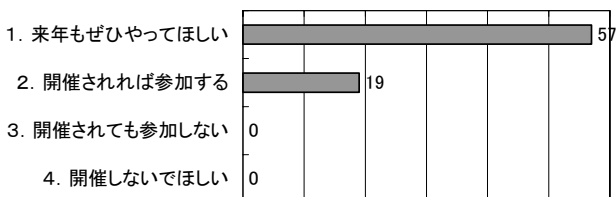

2006 あったか北大江まち祭りアンケートの結果

大人の回答(76)

1. 「あったか北大江まち祭り」はどこで知りましたか？(1つに○)

2. 楽しかった行事はどれですか？(当てはまるもの全部に○)

3. 今年のあったか北大江まち祭りは「再開発コーディネーター協会」の支援と、ボランティアの皆さんの協力で実現できましたが、来年はどうか分かりません。来年の開催についてどう思いますか。(1つに○)

4. 今年の3月25日から5月28日まで、全国都市緑化おおさかフェアが大阪城を中心に開催されますが、知っていますか。(1つに○)

5. 北大江地区まちづくり実行委員会は緑化フェアのまちなか会場に参加し、これをきっかけにまちの花や緑を増やし、おしゃれなまちにしていきたいと思っています。協力いただけることがあればお教え下さい。(それぞれ1つに○)

■ 1.参加したい □ 2.賛同できるが参加はできない ■ 3.賛同できない □ 無記入

子どもの回答(73)

1. 「あったか北大江まち祭り」はどこで知りましたか？

2. 楽しかった行事はどれですか？(当てはまるもの全部に○をつけてね)