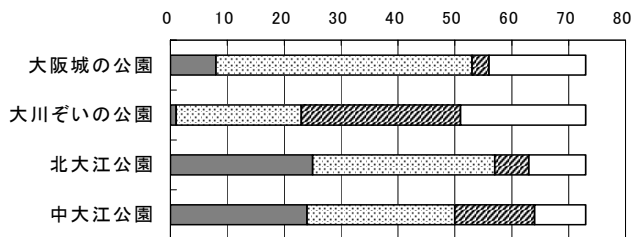

3. あなたがよく遊びに行く場所を教えてください。