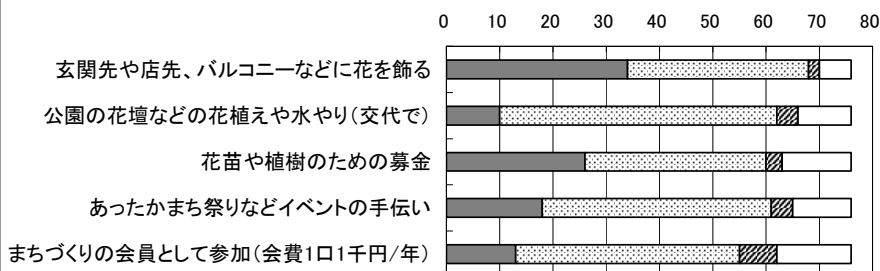

5. 北大江地区まちづくり実行委員会は緑化フェアのまちなか会場に参加し、これをきっかけにまちの花や緑を増やし、おしゃれなまちにしていきたいと思っています。協力いただけることがあればお教え下さい。(それぞれ1つに○)