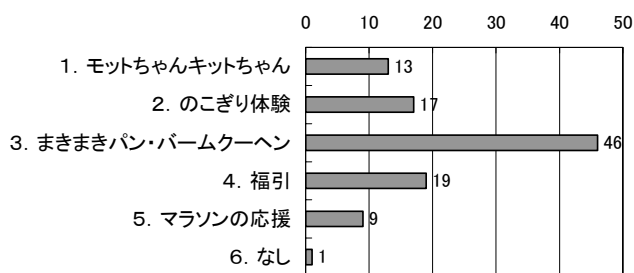

5. 北大江地区まちづくり実行委員会は緑化フェアのまちなか会場に参加し、これをきっかけにまちの花や緑を増やし、おしゃれなまちにしていきたいと思っています。協力いただけることがあればお教え下さい。(それぞれ1つに○)

■ 1.参加したい □ 2.賛同できるが参加はできない ■ 3.賛同できない □ 無記入

子どもの回答(73)

1. 「あったか北大江まち祭り」はどこで知りましたか？

2. 楽しかった行事はどれですか？(当てはまるもの全部に○をつけてね)