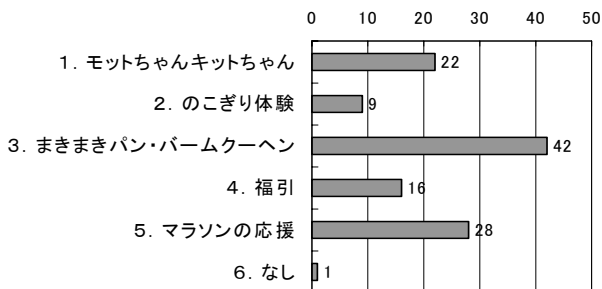

2006 あったか北大江まち祭りアンケートの結果

大人の回答(76)

1. 「あったか北大江まち祭り」はどこで知りましたか？(1つに○)

2. 楽しかった行事はどれですか？(当てはまるもの全部に○)

3. 今年のあったか北大江まち祭りは「再開発コーディネーター協会」の支援と、ボランティアの皆さんの協力で実現できましたが、来年はどうか分かりません。来年の開催についてどう思いますか。(1つに○)

4. 今年の3月25日から5月28日まで、全国都市緑化おおさかフェアが大阪城を中心に開催されますが、知っていますか。(1つに○)