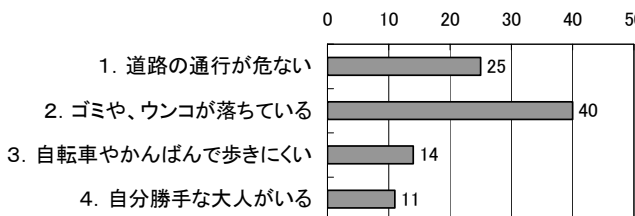

■ 1.よく行く □ 2.時々行く ■ 3.行ったことがない □ 無記入

4. あなたが近所のまちでなおしてほしいことを教えてください。