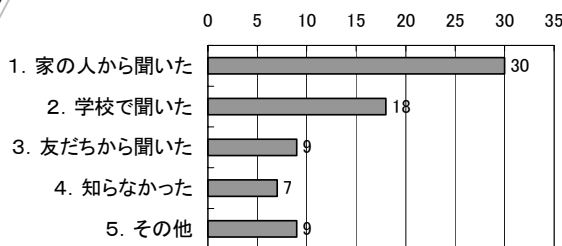

■ 1.参加したい □ 2.賛同できるが参加はできない ■ 3.賛同できない □ 無記入

子どもの回答(73)

1. 「あったか北大江まち祭り」はどこで知りましたか？