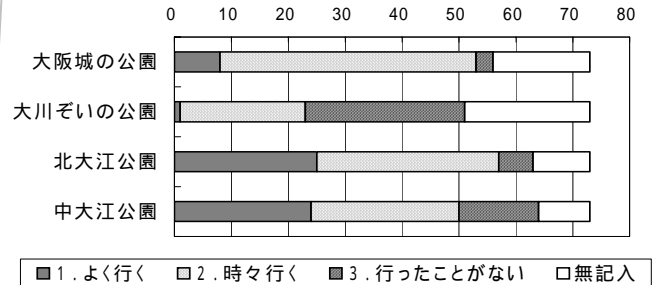

## 子どもの回答(73)

1. 「あったか北大江まち祭り」はどこで知りましたか？

2. 楽しかった行事はどれですか？(当てはまるもの全部に )

3. あなたがよく遊びに行く場所を教えてください。

4. あなたが近所のまちでなおしてほしいことを教えてください。

5. 北大江のまちづくりの会の人たちがしていることで、お父さんやお母さんといっしょにやってみたいことを教えてください。