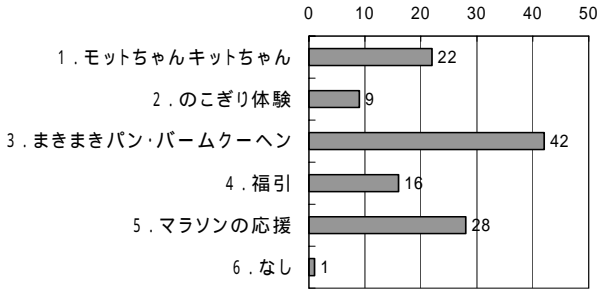

2. 楽しかった行事はどれですか？(当てはまるもの全部に)