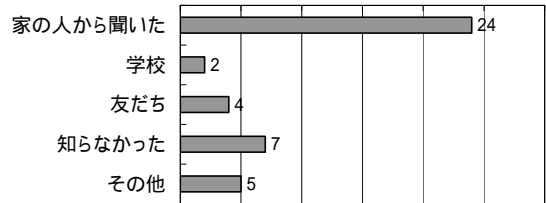

0 5 10 15 20 25 30 35

- 次回もぜひやってほしい
- 開催されれば参加する
- 開催されても参加しない
- 開催しないでほしい

5. 北大江地区まちづくり実行委員会の活動に協力いただけることがあればお教え下さい。(それぞれ1つに )

0 5 10 15 20 25 30 35

- 参加したい
- 賛同できるが参加はできない
- 賛同できない

子どもの回答(42)

1.「あったか北大江まち祭り」はどこで知りましたか？

0 5 10 15 20 25 30

2. 楽しかった行事はどれですか？(当てはまるもの全部に )

0 5 10 15 20 25 30 35 40

3. 去年の10月の北大江公園たそがれコンサートについて教えてください。

0 5 10 15 20 25 30 35 40 45

4. あなたがよく遊びに行く場所を教えてください。

0 10 20 30 40 50

5. あなたが近所のまちでなおしてほしいことを教えてください。