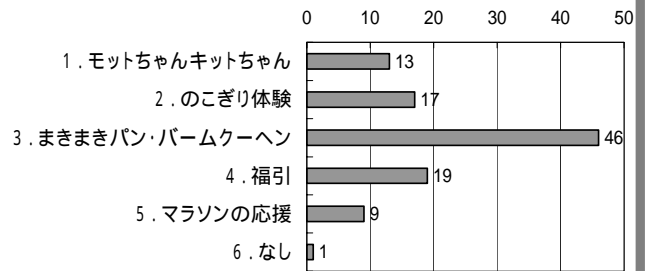

2. 楽しかった行事はどれですか？(当てはまるもの全部に)