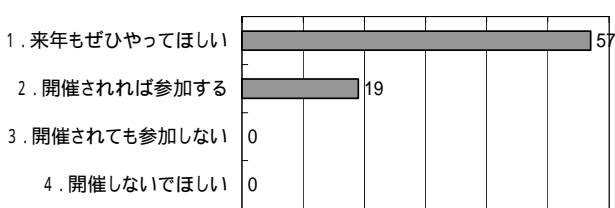

## 大人の回答(76)

1. 「あったか北大江まち祭り」はどこで知りましたか？(1つに )

2. 楽しかった行事はどれですか？(当てはまるもの全部に )

3. 今年のあったか北大江まち祭りは「再開発コーディネーター協会」の支援と、ボランティアの皆さんの協力で実現できましたが、来年はどうか分かりません。来年の開催についてどう思いますか。(1つに )

4. 今年の3月25日から5月28日まで、全国都市緑化おおさかフェアが大阪城を中心に開催されますが、知っていますか。(1つに )