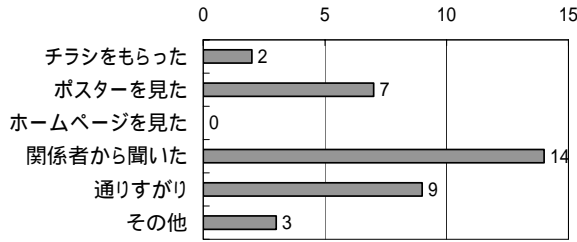

# あったか北大江まち祭り 2007 アンケートの結果

大人の回答(35)

1.「あったか北大江まち祭り」はどこで知りましたか？(1つに )

2. 楽しかった行事はどれですか？(当てはまるもの全部に )

3. 昨年10月27日に北大江地区まちづくり実行委員会が開催した「北大江公園たそがれコンサート」についてお教えてください。(それぞれ1つに )

0 5 10 15 20 25 30 35 40

4. まち祭りやたそがれコンサートは「上町台地マイルドHOPEゾーン協議会」の支援と、ボランティアの皆さんの協力で実現できましたが、次回はどうかかわりません。次回の開催についてどう思いますか。(それぞれ1つに )