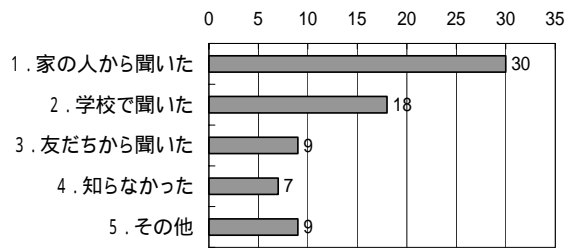

子どもの回答(73)

1. 「あったか北大江まち祭り」はどこで知りましたか？