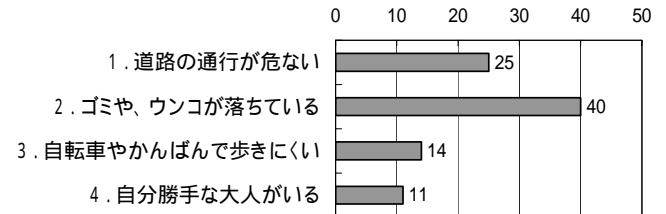

## 子どもの回答(73)

1. 「あったか北大江まち祭り」はどこで知りましたか？

2. 楽しかった行事はどれですか？(当てはまるもの全部に )

3. あなたがよく遊びに行く場所を教えてください。

4. あなたが近所のまちでなおしてほしいことを教えてください。

5. 北大江のまちづくりの会の人たちがしていることで、お父さんやお母さんといっしょにやってみたいことを教えてください。