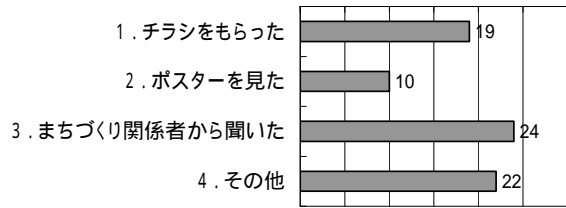

あったか北大江まち祭り 2006 アンケートの結果

大人の回答(76)

1. 「あったか北大江まち祭り」はどこで知りましたか？(1つに)