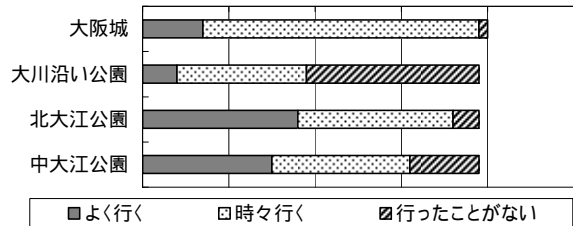

0 5 10 15 20 25 30

2. 楽しかった行事はどれですか？(当てはまるもの全部に )

0 5 10 15 20 25 30 35 40

3. 去年の10月の北大江公園たそがれコンサートについて教えてください。

0 5 10 15 20 25 30 35 40 45

4. あなたがよく遊びに行く場所を教えてください。

0 10 20 30 40 50

5. あなたが近所のまちでなおしてほしいことを教えてください。