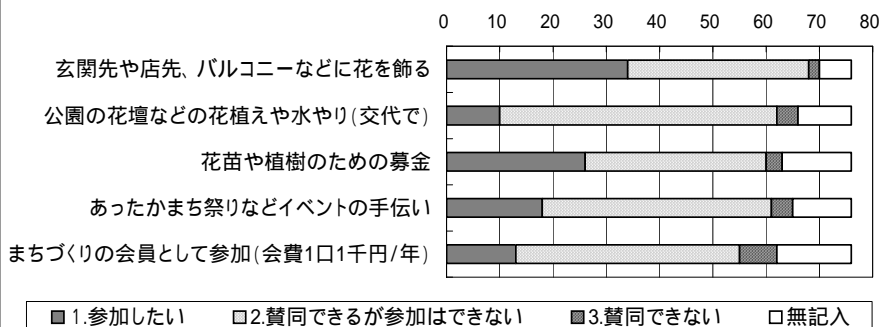

5. 北大江地区まちづくり実行委員会は緑化フェアのまちなか会場に参加し、これをきっかけにまちの花や緑を増やし、おしゃれなまちにしていきたいと思っています。協力いただけることがあればお教え下さい。(それぞれ1つに)