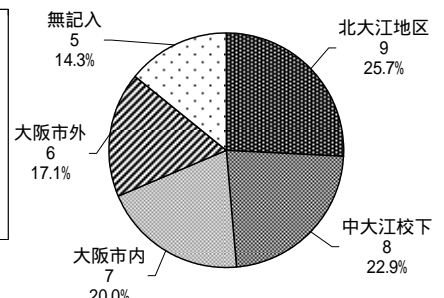

0 5 10 15 20 25 30

2. 楽しかった行事はどれですか？(当てはまるもの全部に )

0 5 10 15 20 25 30 35 40

3. 去年の10月の北大江公園たそがれコンサートについて教えてください。

0 5 10 15 20 25 30 35 40 45

4. あなたがよく遊びに行く場所を教えてください。

0 10 20 30 40 50

5. あなたが近所のまちでなおしてほしいことを教えてください。

0 5 10 15 20 25

6. 北大江のまちづくりの会の人たちがしていることで、お父さんやお母さんといっしょにやってみたいことを教えてください。

0 5 10 15 20 25

回答者の住所(大人)

# あったか北大江まち祭り 2006 アンケートの結果