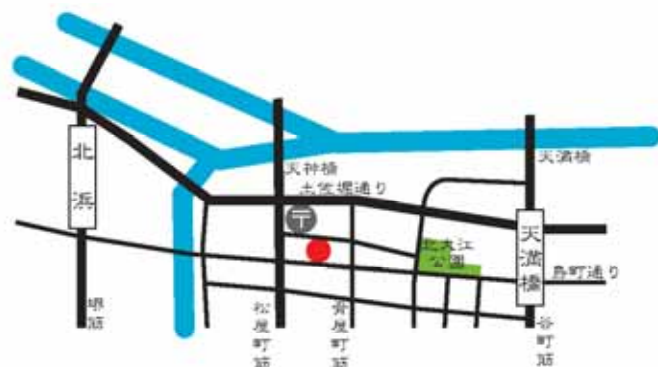

北大江たそがれコンサートWeek 2009
 安井建築設計事務所オープンハウス
 with 都市環境ランドスケープ

ひととまちのシンフォニー

日時：10月21日 9:00~18:00
 場所：安井建築設計事務所 1階ロビー

完成した作品・未完成な作品を
 写真、模型等で紹介します。

安井建築設計事務所
 都市環境ランドスケープ